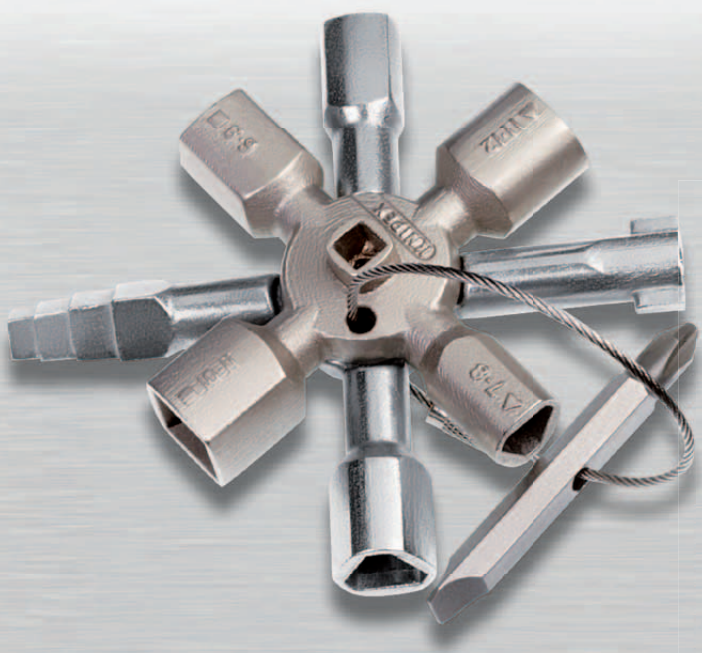

KNIPEX TwinKey

10 профилей. 2 крестовины. 1 ключ.
Для всех стандартных запорных систем любых размеров.

- многофункциональный ключ для использования в инженерных системах зданий (отопление и сантехника, вентиляционная техника и системы кондиционирования, электротехника), сетях газо- и водоснабжения и системах блокировки
- 8-лучевое исполнение:
  2 крестовых ключа, компактно соединенных между собой с помощью магнитов
- двухсторонняя бита: шлиц 1,0 x 7 мм и крестообразный шлиц PH 2
- ключ и двусторонний наконечник соединены между собой с помощью надежного проволочного тросика из высококачественной стали
- облегченная конструкция, изготовленная методом цинкового литья
- высококачественное покрытие

Номер артикула	EAN	Диапазон					
		Ø мм	Ø мм	Ø мм	Ø мм	мм	мм
00 11 01	074670	5 / 6 - 7 / 8 - 9 / 10 - 11	7 - 8 / 9 - 10 / 11 - 12	3 - 5	6	6 - 9	95