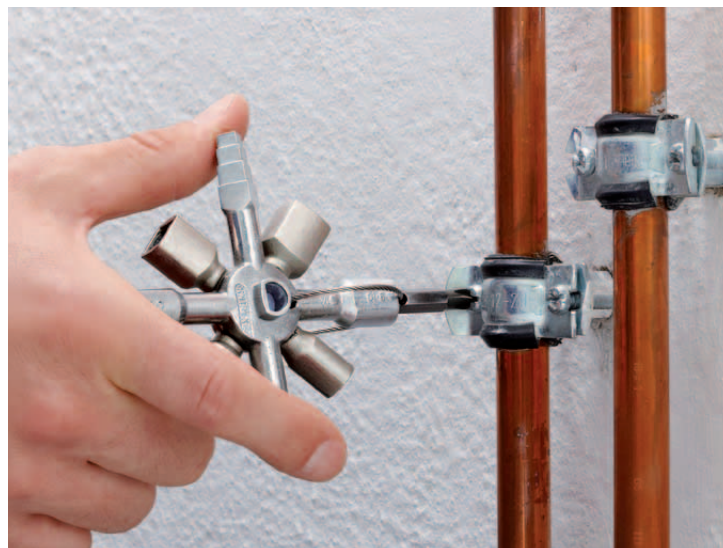

## KNIPEX TwinKey

**10 профилей. 2 крестовины. 1 ключ.**  
**Для всех стандартных запорных систем любых размеров.**

- многофункциональный ключ для использования в инженерных системах зданий (отопление и сантехника, вентиляционная техника и системы кондиционирования, электротехника), сетях газо- и водоснабжения и системах блокировки
- 8-лучевое исполнение:  
2 крестовых ключа, компактно соединенных между собой с помощью магнитов
- двухсторонняя бита: шлиц 1,0 x 7 мм и крестообразный шлиц PH 2
- ключ и двусторонний наконечник соединены между собой с помощью надежного проволочного тросика из высококачественной стали
- облегченная конструкция, изготовленная методом цинкового литья
- высококачественное покрытие

Домоуправляющим часто приходится решать проблемы неработающего отопления. Электрикам нужны ключи от распределительных щитков, слесарям они требуются для перекрытия водопроводных труб, а пожарным они жизненно необходимы, чтобы как можно скорее открыть запертые защитные решетки. Все они работают в разных областях и решают различные задачи, но проблема у всех одна: разнообразие запорных систем. Ключ KNIPEX TwinKey без лишних усилий открывает большинство из этих запоров.

## Продуманная конструкция, высококачественная обработка.

8-лучевой крестовой ключ KNIPEX TwinKey состоит из двух крестовин, соединенных друг с другом с помощью магнитов. В разомкнутом состоянии крестовины связаны надежным тросиком из высококачественной стали и поэтому не могут потеряться. Обе крестовины универсального ключа имеют различное высококачественное покрытие (матовое и глянцевое).