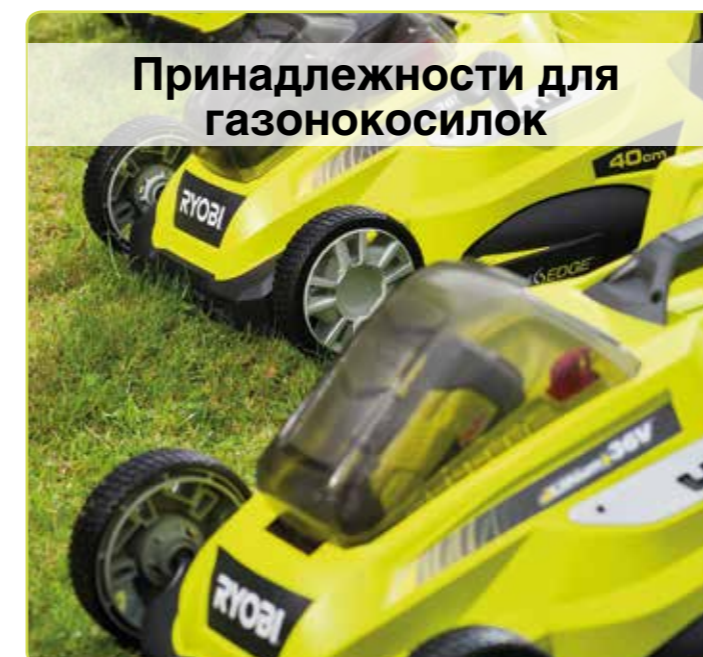

Принадлежности для газонокосилок

RAC431 Лезвие 33 см

- Подходит для аккумуляторных газонокосилок Ryobi RLM18X33H40 и OLM1833H.

RAC420 Лезвие 33 см

- Подходит для электрических газонокосилок Ryobi RLM13E33S

RAC432 Лезвие 36 см

- Подходит для аккумуляторных газонокосилок Ryobi RLM18C36H25.

RAC404 Лезвие 40 см

- Подходит для аккумуляторных газонокосилок Ryobi: RLM3640Li, RLM3640Li2, RLM36X40H, RLM36X40H40, RLM36X40H50, RLM36X40L, RLM18X40H240, OLM18X40H.

RAC412 Лезвие 46 см

- Подходит для аккумуляторных газонокосилок Ryobi RLM36X46H50H и RLM36X46L5F