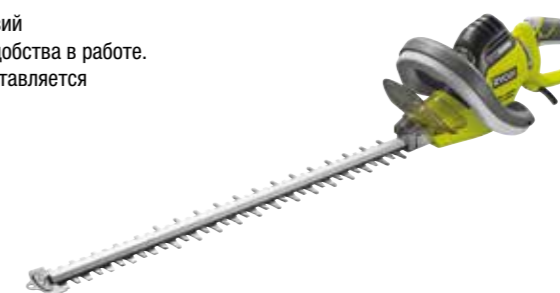

RHT6060RS

Электрический кусторез 600 Вт.

- Мощность 600 Вт
- Длина лезвий 60 см
- Шаг среза 28 мм
- Блокировка при случайном заклинивании лезвий
- Хорошая балансировка и небольшой вес для удобства в работе.
- Совместимость с насадкой HedgeSweep™ (поставляется дополнительно)

Мощность (Вт)	600
Длина пезвия (см)	60
Шаг среза (мм)	28

Тип лезвия Алмазная шлифовка лезвий

Защита лезвия	да
Число оборотов в минуту (об/мин)	3000
Вес (кг)	4.2
Номер артикула	5133002170
Штрихкод	4892210821300

Стандартная комплектация (RHT6060RS)

Защитный чехол