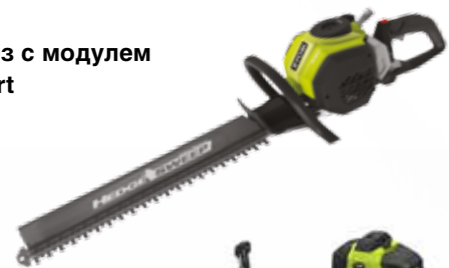

Моментальный запуск

Благодаря технологии ONE+ EasyStart вам больше не придется тратить лишнее время на запуск бензиновых инструментов.

Этот уникальный прибор избавит вас от необходимости многократно и усердно тянуть пусковой шнур. Просто нажмите кнопку, и ваш бензиновый инструмент запустится автоматически. Это кардинально меняет привычный способ работы.

Быстрый запуск бензинового инструмента

Кусторез с модулем EasyStart

Триммер с леской и диском с модулем EasyStart

Триммер с леской с модулем EasyStart

Ищите значок EasyStart на наших инструментах!

Одно нажатие на аккумуляторе Lithium+ – и можно приступать!