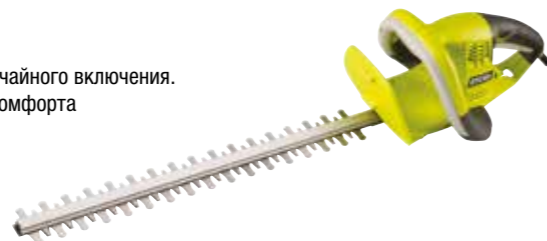

Мощность (Вт)	500
Длина лезвия (см)	50
Режущая способность	20
Тип лезвия	Двухстороннее
Защита лезвия	нет
Число оборотов в минуту (об/мин)	3000
Вес (кг)	2.8
Номер артикула	5133001811
Штрихкод	4892210818478

Стандартная комплектация (RHT5050)
Защитный чехол

RHT4245

Электрический кусторез 420 Вт

- Хорошая балансировка и небольшой вес для удобства в работе.
- Двухсторонние лезвия
- Длина лезвий 45 см
- D-образная передняя рукоятка с блокировкой от случайного включения.