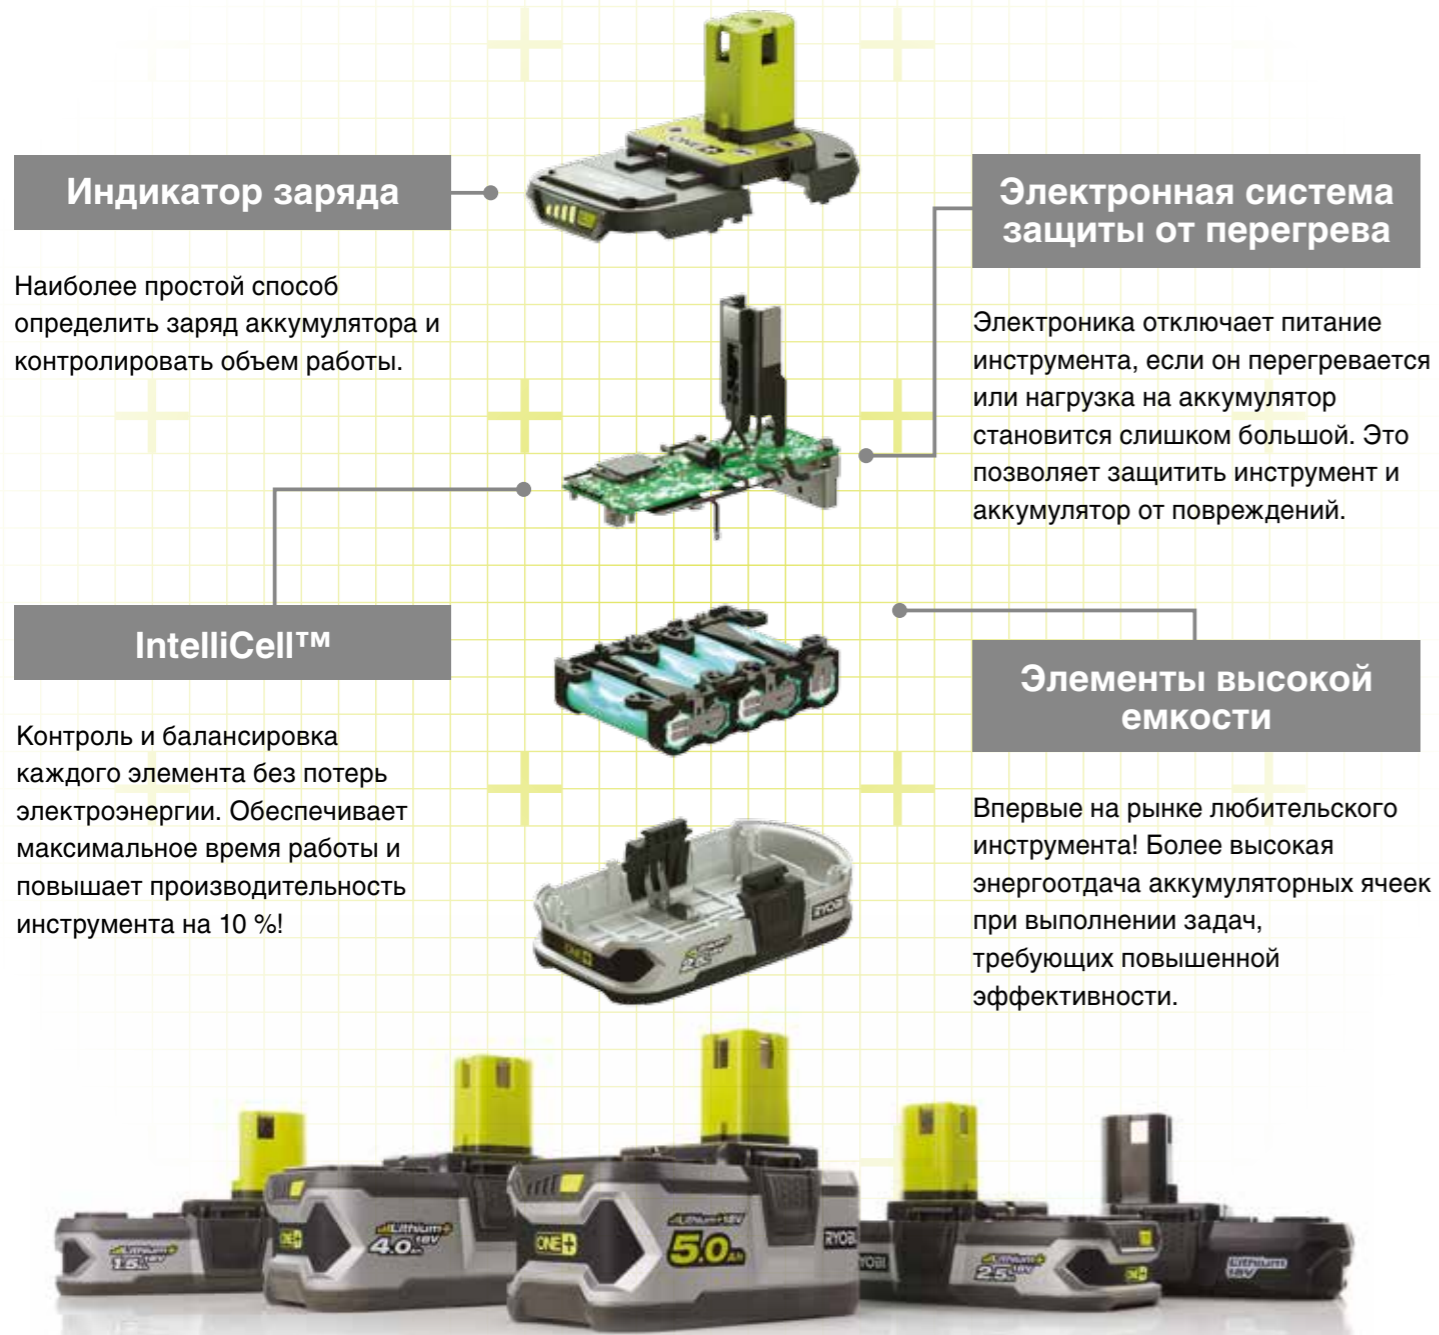

Система ONE+ недавно пополнилась очередными новинками для сада.

НОВАЯ газонокосилка RLM18X33H40

Первая газонокосилка Ryobi 18V под ОДИН аккумулятор. Обычно в наших аккумуляторных газонокосилках используется технология Fusion, а работают они от двух аккумуляторов Lithium+, но Ryobi любит внедрять инновации.

Ознакомьтесь с линейкой садовых инструментов ONE+ чтобы узнать подробнее о каждом изделии.

НОВИНКА

НОВЫЙ триммер с леской и диском RVC18X20B4

Первый триммер с диском в системе ONE+. Идеально подходит для стрижки высокой травы.

НОВЫЙ штанговый кусторез RPT184515

Новый удлиненный штанговый кусторез, с помощью которого вы сможете добраться к высоким изгородям и кустарникам.

Новая гибридная газонокосилка RLM18C36H225

Это одна из последних новинок в линейке гибридных инструментов, совместимая с ONE+ и поддерживающая питание от электросети, поэтому энергия инструмента никогда не иссякнет.

+ 40 инструментов + ОДИН аккумулятор + Безграничные возможности

Аккумуляторная технология

Система **ONE+**: больше 40 инструментов, с самым большим ассортиментом литий-ионных аккумуляторов.

+Время работы +Эффективность +Блок контроля и управления +Надежность
Аккумулятор Lithium+ – новая жизнь для инструментов ONE+.