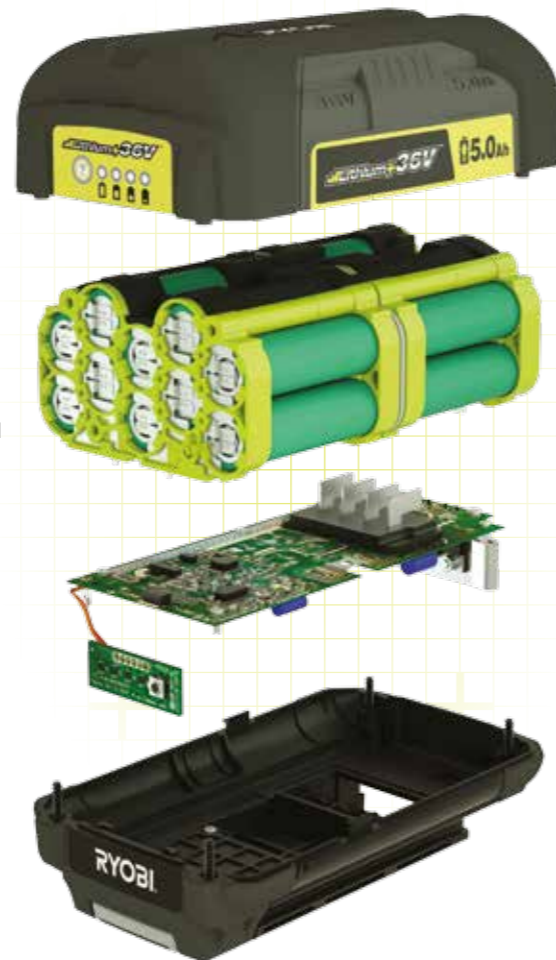

Lithium+ 36V

Удобство аккумуляторных систем с производительностью на уровне бензиновых инструментов

Преимущества аккумулятора Lithium+ 36В

Увеличение мощности и времени работы по сравнению с предыдущими литий-ионными технологиями и производительность на уровне бензиновых инструментов.

А также...

Уменьшение шума и вибрации на 97%*

Никакого пролитого бензина или масла

И самое важное – отсутствие выхлопного газа во время использования*

* По сравнению с бензиновыми инструментами для работы на открытом воздухе Ryobi®

- Нет необходимости смешивать бензин с моторным маслом
- Нет необходимости хранить топливо
- Затраты на эксплуатацию в 50 раз меньше

Аккумуляторная технология

Литий-ионный аккумулятор 36 В с технологией IntelliCell™ контролирует и балансирует работу отдельных ячеек, максимально увеличивая безопасность и срок службы и хранения, обеспечивая при этом на 10 % больше полезной мощности. Благодаря удобному встроенному индикатору заряда вы никогда не окажетесь с разряженным аккумулятором в самый ответственный момент.

MaxPower™

Много сложной работы в саду? Тогда система MaxPower™ – это именно то, что вам нужно. MaxPower™ обеспечивает автоматическое управление и при необходимости повышает выходную мощность, что делает ее идеальным решением для сложных работ.

MAX POWER

+Время работы +Эффективность +Блок контроля и управления +Надежность
Литий-ионная технология с производительностью на уровне бензиновых инструментов

RLM36X46L5F

Аккумуляторная колесная газонокосилка 36 В, ширина скашивания 46 см