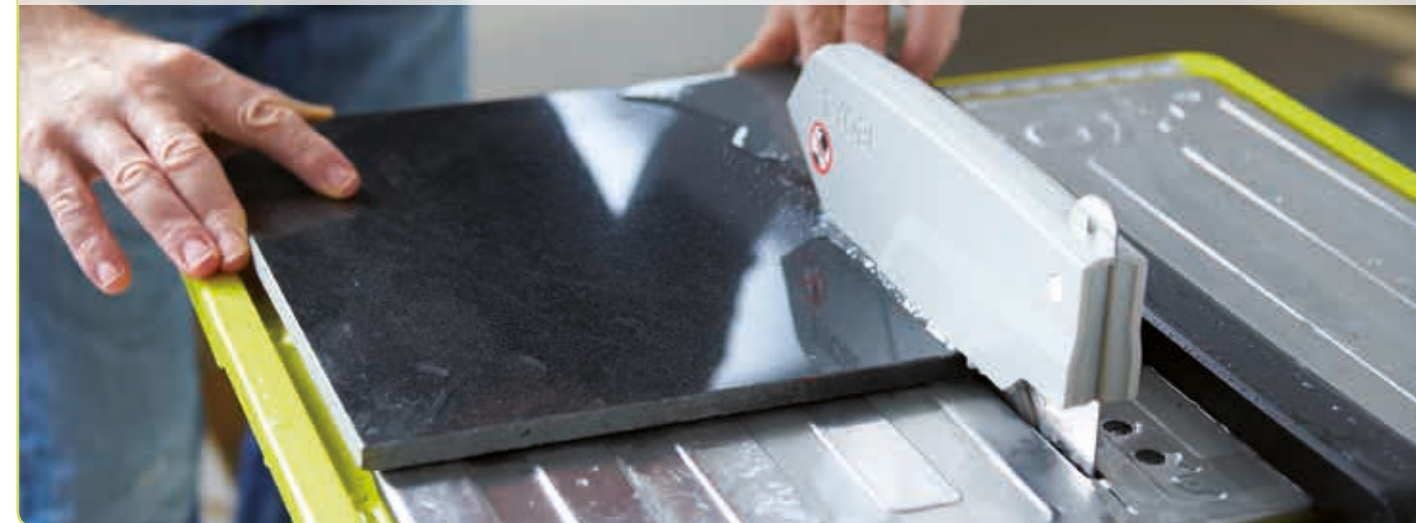

Принадлежности для облицовки