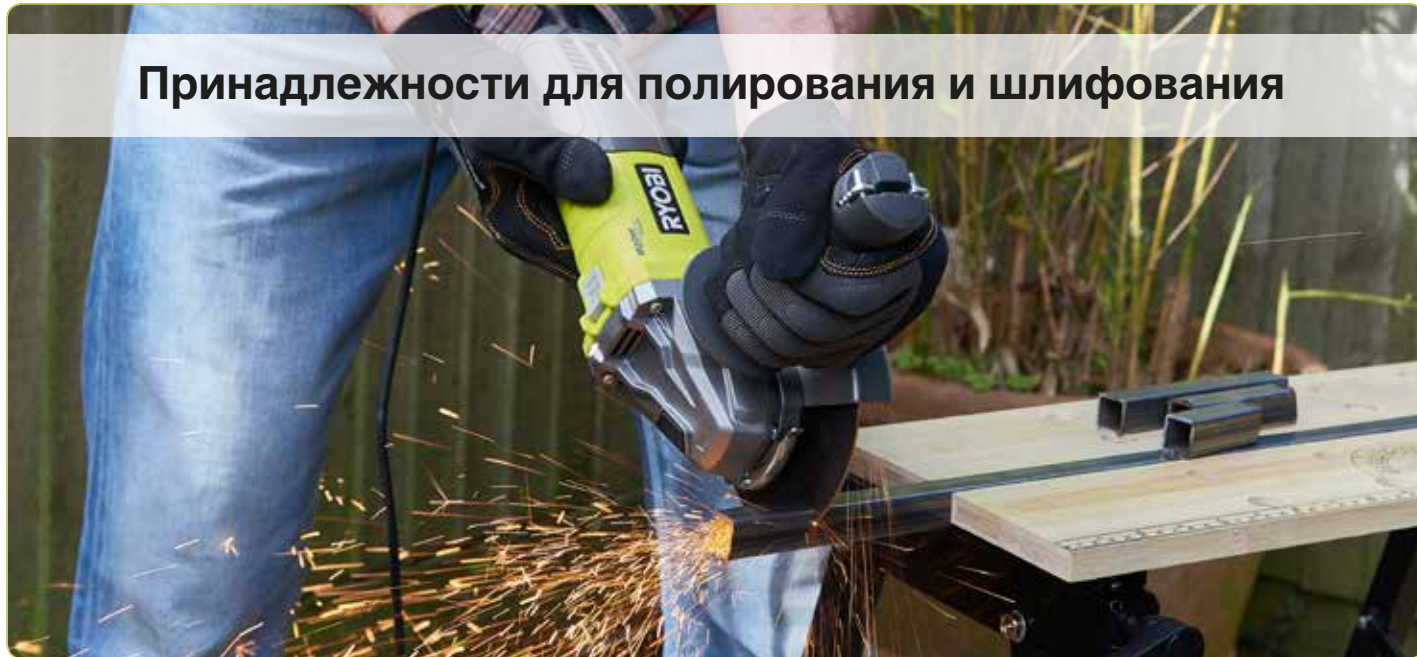

AGDD230A1
230мм алмазный диск

Принадлежности для полирования и шлифования

AGDD125A1
125мм алмазный диск

- Используется с EAG950RB, EAG8512RHG, EAG750RB