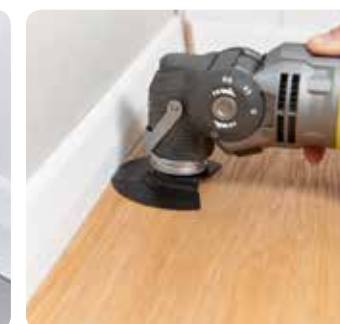

Выпускается также в комплектах:

300Вт многофункциональный инструмент в ящике

Наименование: RMT300-TA	Код продукта: 5133002434	ШТРИХКОД: 4892210136015