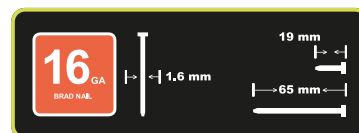

Рекомендации по выбору правильных гвоздей

Гвозди без шляпки

Идеально подходят для крепления древесины без шурупов или засверливания.

Обойные гвозди и скобы

Гвозди без шляпки не обеспечивают достаточную глубину или ширину и не могут удерживать некоторые виды отделочных деталей.