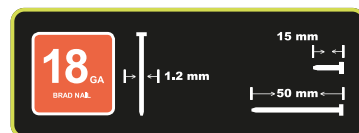

Рекомендации по выбору правильных гвоздей

Гвозди без шляпки

Идеально подходят для крепления древесины без шурупов или засверливания.

Обойные гвозди и скобы

Гвозди без шляпки не обеспечивают достаточную глубину или ширину и не могут удерживать некоторые виды отделочных деталей.