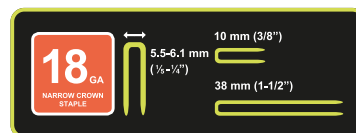

Скобы

Степлер — это ваше оружие для создания мебели.

ONE+ R18N18G-0 18 В аккумуляторный гвоздезабиватель 18G

- AirStrike™ технология обеспечивает комфортную работу без использования кабеля, компрессора, шлангов или картриджа
- Забивает гвозди калибра 18 (1.2 мм) длиной от 15 до 50 мм
- 2 режима забивки, режим единичного удара для точной забивки и режим скоростного удара для высокой производительности
- Два светодиода подсветки включаются нажатием клавиши, расположенной на рукоятке
- Безключевая регулировка глубины забивания помогает предохранить поверхность материала от повреждения и при этом избежать выступающих шляпок гвоздей
- Функция предотвращения холостого выстрела увеличивает срок службы инструмента
- Конструкция магазина позволяет легко удалять замятые гвозди и загружать новые без использования дополнительных инструментов
- Индикатор наличия гвоздей покажет, когда наступит время для пополнения их запаса