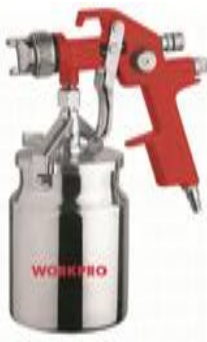

КРАСКОПУЛЬТ 1000 CM³