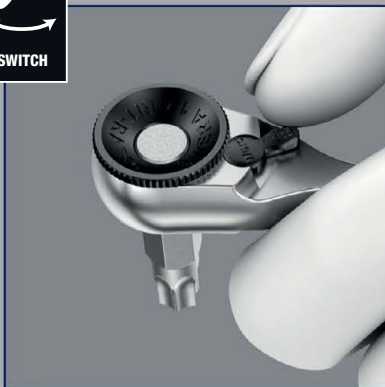

Tool-Check PLUS

Артикул: WE-227704 – Tool-Check PLUS RBR

● 800/1 TZ

1× 1.0×5.5×25

○ 840/1 Z

1× 3.0×25; 1× 4.0×25; 1× 5.0×25;

1× 6.0×25; 1× 8.0×25

⊕ 851/1 TZ

2× PH 1×25; 3× PH 2×25;

1× PH 3×25

⊕ 855/1 TZ

1× PZ 1×25; 3× PZ 2×25;

1× PZ 3×25

⊕ 867/1 TZ TORX®

1× TX 10×25; 1× TX 15×25;

1× TX 20×25; 1× TX 25×25;

1× TX 30×25; 1× TX 40×25

⊕ 867/1 Z TORX® B0

1× TX B0 10×25; 1× TX B0 15×25;

1× TX B0 20×25; 1× TX B0 25×25;

1× TX B0 30×25

● 8790 HMA

1× 5.5×23; 1× 6.0×23; 1× 7.0×23;

1× 8.0×23; 1× 10.0×23; 1× 12.0×23;

1× 13.0×23

Незаменим для всех любителей мотоспорта, ориентированных на использование инструментов высшего качества: Tool-Check PLUS Red Bull Racing – продукт фирмы Wera. Набор инструментов с трещоткой, битами, головками, быстрозажимным патроном и держателем в малом объёме хранения. Сверхкомпактно! Ручка-трещотка для битов, когда не хватает места для завинчивания с помощью машины или обычных отвёрток. Прочная штампованная конструкция из стали. Ручка Kraftform для комфортной, эргономичной работы. Быстрозажимной патрон для моментальной смены битов в аккумуляторном шуруповёрте. Включает 7 головок (1/4"), 28 битов и переходник для битов.

€147,00-

Ваш поставщик:
ООО "КОМПАНИЯ ОПТУЛС"
Москва, ул.Иловайская, д.3

Тел.: +7 (495) 646-00-96
E-Mail: sale@opttools.ru

www.opttools.ru

* Цены указаны с учетом НДС