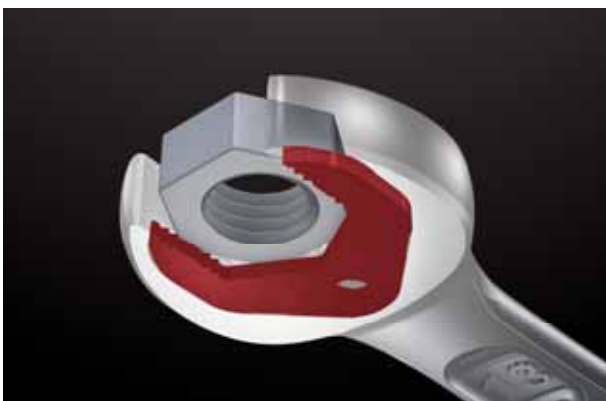

«Joker». На все случаи жизни

ФУНКЦИЯ УДЕРЖАНИЯ.

Благодаря функции удержания «Joker» позволяет легко и надежно подводить болты и гайки к месту установки. Затем также быстро и надежно «наживлять» их на резьбу. В результате эффективно предотвращается падение болтов или гаек. Теперь не нужно тратить время на их поиск.

УПОР ДЛЯ БЫСТРОГО ЗАКРУЧИВАНИЯ.

Снова и снова насаживать ключ, постоянно поправлять, дозировать усилие, чтобы не допустить повреждений? Все это было вчера. Ключ «Joker», благодаря упору предупреждает проскальзывание головки болта. Это упрощает многие операции. И еще: при закручивании можно прикладывать больше силы.

Подвод болта без дополнительных вспомогательных инструментов.