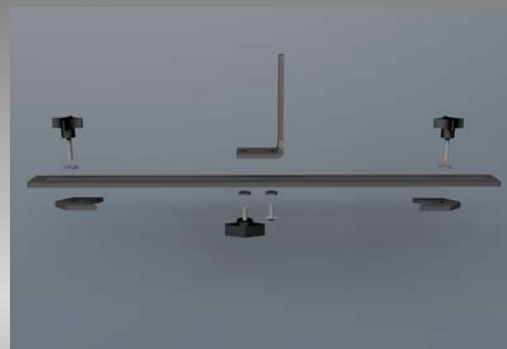

Крепежная траверса „CableGo“

Крепежные траверсы для крепления базовых модулей.

№ арт. 143442

7 комп.

€
58,39