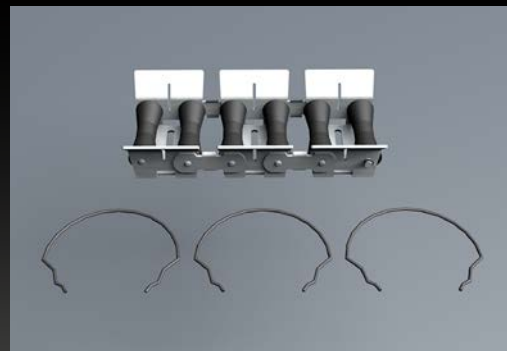

№ арт. 143432

14 комп.

€
354,⁰¹

SysCon Система прокладки „CableGo“ master

Комплектация в составной коробке SysCon 220372: **SysCon**

- 5 x Базовый модуль „CableGo“ + 3 Направляющая скоба
- 5 x Ленточный хомут „CableGo“
- 5 x Крепежная траверса „CableGo“
- 1 x Соединительный комплект базового модуля „CableGo“

№ арт. 143434

17 комп.

€
503,²⁴

Базовый модуль „CableGo“ + 3 Направляющая скоба

Базовый модуль для облегчения ввода кабелей в углах и закруглениях.

№ арт. 143440

4 комп.

€
70,09

Ленточный хомут „CableGo“

Зажимные планки для крепления базовых модулей.

№ арт. 143441

1 комп.

€
12,59

Крепежная траверса „CableGo“

Крепежные траверсы для крепления базовых модулей.

№ арт. 143442