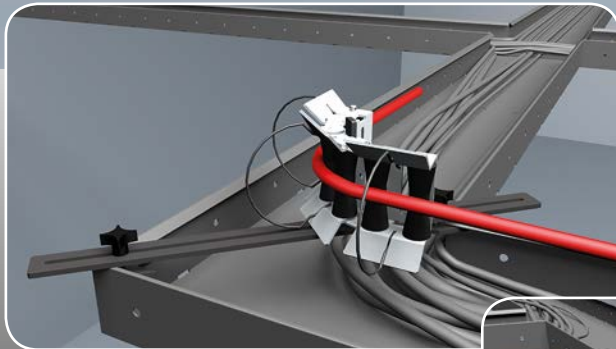

Ваш поставщик:
ООО "КОМПАНИЯ ОПТУЛС"
Москва, ул. Иловайская, д.3

Тел.: +7 (495) 646-00-96

sale@opttools.ru
www.opttools.ru

Company stamp

haupa®

...convincing solutions