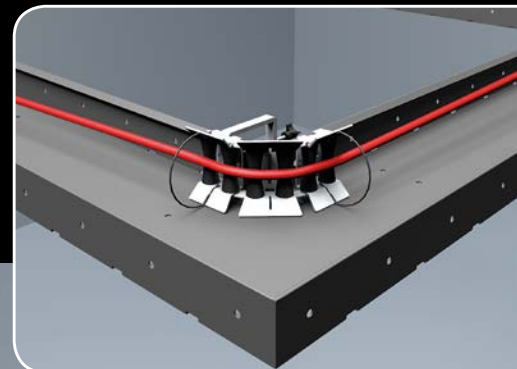

Мировая новинка

Новшество в технике прокладки кабелей

- пригодно для всех кабельных систем / кабельных траншей
- быстро и просто, с помощью только одного человека
- сильное уменьшение трудозатрат сил при прокладке кабеля
- кабель не получает повреждения, что обеспечивает особую пригодность для прокладки кабелей в области информационной техники (например, для волоконно-оптического кабеля)

light+building

13. – 18. 3. 2016 Frankfurt am Main

haupa[®]

Система прокладки „CableGo“ starter

Комплектация в пластмассовом чемодане:

- 1 x Базовый модуль „CableGo“ + 3 Направляющая скоба
- 1 x Ленточный хомут „CableGo“
- 1 x Крепежная траверса „CableGo“

№ арт. 143420

6 комп.

€
149,²³

Система прокладки „CableGo“ profi

Комплектация в пластмассовом чемодане:

- 3 x Базовый модуль „CableGo“ + 3 Направляющая скоба
- 3 x Ленточный хомут „CableGo“
- 3 x Крепежная траверса „CableGo“
- 1 x Соединительный комплект базового модуля „CableGo“

№ арт. 143424

17 комп.

€
452,⁸¹

SysCon Система прокладки „CableGo“ starter

Комплектация в составной коробке SysCon 220372: **SysCon**

- 1 x Базовый модуль „CableGo“ + 3 Направляющая скоба
- 1 x Ленточный хомут „CableGo“
- 1 x Крепежная траверса „CableGo“