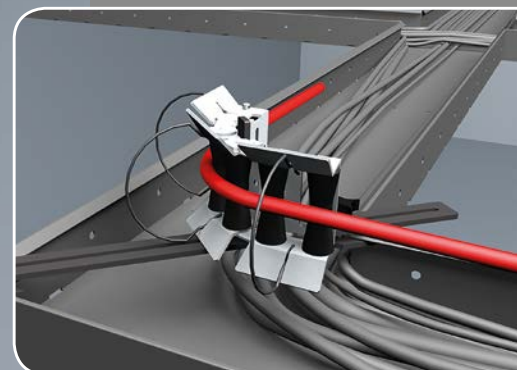

Мировая новинка

Новшество в технике прокладки кабелей

- пригодно для всех кабельных систем / кабельных траншей
- быстро и просто, с помощью только одного человека
- сильное уменьшение трудозатрат сил при прокладке кабеля
- кабель не получает повреждения, что обеспечивает особую пригодность для прокладки кабелей в области информационной техники (например, для волоконно-оптического кабеля)

light+building

13. – 18. 3. 2016 Frankfurt am Main

haupa[®]

Система прокладки „CableGo“ starter

Комплектация в пластмассовом чемодане:

- 1 x Базовый модуль „CableGo“ + 3 Направляющая скоба
- 1 x Ленточный хомут „CableGo“
- 1 x Крепежная траверса „CableGo“