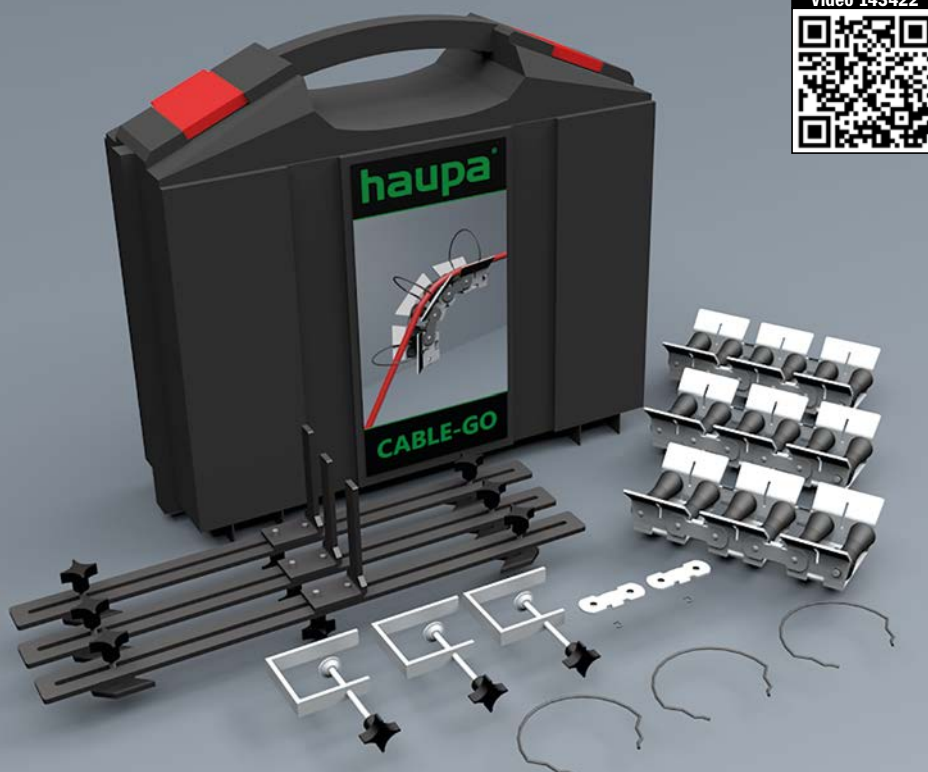

Мировая новинка

Новшество в технике прокладки кабелей

- пригодно для всех кабельных систем / кабельных траншей
- быстро и просто, с помощью только одного человека
- сильное уменьшение трудозатрат сил при прокладке кабеля
- кабель не получает повреждения, что обеспечивает особую пригодность для прокладки кабелей в области информационной техники (например, для волоконно-оптического кабеля)

light+building

13. – 18. 3. 2016 Frankfurt am Main

haupa[®]

Система прокладки „CableGo“ starter

Комплектация в пластмассовом чемодане:

- 1 x Базовый модуль „CableGo“ + 3 Направляющая скоба
- 1 x Ленточный хомут „CableGo“
- 1 x Крепежная траверса „CableGo“

№ арт. 143420

6 комп.

€
149,²³

Система прокладки „CableGo“ profi

Комплектация в пластмассовом чемодане:

- 3 x Базовый модуль „CableGo“ + 3 Направляющая скоба
- 3 x Ленточный хомут „CableGo“
- 3 x Крепежная траверса „CableGo“
- 1 x Соединительный комплект базового модуля „CableGo“

№ арт. 143424

17 комп.

€
452,⁸¹

SysCon Система прокладки „CableGo“ starter

Комплектация в составной коробке SysCon 220372: **SysCon**

- 1 x Базовый модуль „CableGo“ + 3 Направляющая скоба
- 1 x Ленточный хомут „CableGo“
- 1 x Крепежная траверса „CableGo“