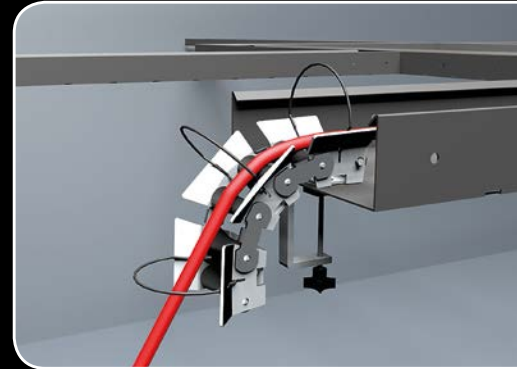

Мировая новинка

Новшество в технике прокладки кабелей

- пригодно для всех кабельных систем / кабельных траншей
- быстро и просто, с помощью только одного человека
- сильное уменьшение трудозатрат сил при прокладке кабеля
- кабель не получает повреждения, что обеспечивает особую пригодность для прокладки кабелей в области информационной техники (например, для волоконно-оптического кабеля)

light+building

13. – 18. 3. 2016 Frankfurt am Main

haupa[®]

Система прокладки „CableGo“ starter

Комплектация в пластмассовом чемодане:

- 1 x Базовый модуль „CableGo“ + 3 Направляющая скоба
- 1 x Ленточный хомут „CableGo“
- 1 x Крепежная траверса „CableGo“