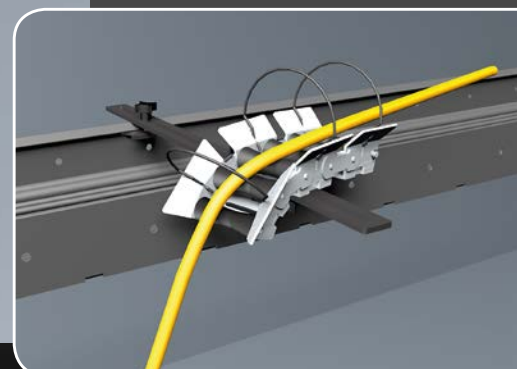

Мировая новинка

Новшество в технике прокладки кабелей

- пригодно для всех кабельных систем / кабельных траншей
- быстро и просто, с помощью только одного человека
- сильное уменьшение трудозатрат сил при прокладке кабеля
- кабель не получает повреждения, что обеспечивает особую пригодность для прокладки кабелей в области информационной техники (например, для волоконно-оптического кабеля)

light+building

13. – 18. 3. 2016 Frankfurt am Main

haupa[®]

Система прокладки „CableGo“ starter

Комплектация в пластмассовом чемодане:

- 1 x Базовый модуль „CableGo“ + 3 Направляющая скоба
- 1 x Ленточный хомут „CableGo“
- 1 x Крепежная траверса „CableGo“

№ арт. 143420

6 комп.

€
149,²³

Система прокладки „CableGo“ profi

Комплектация в пластмассовом чемодане:

- 3 x Базовый модуль „CableGo“ + 3 Направляющая скоба
- 3 x Ленточный хомут „CableGo“
- 3 x Крепежная траверса „CableGo“
- 1 x Соединительный комплект базового модуля „CableGo“

№ арт. 143422

14 комп.

€
303,⁶⁰

Система прокладки „CableGo“ master

Комплектация в пластмассовом чемодане:

- 5 x Базовый модуль „CableGo“ + 3 Направляющая скоба
- 5 x Ленточный хомут „CableGo“
- 5 x Крепежная траверса „CableGo“
- 1 x Соединительный комплект базового модуля „CableGo“