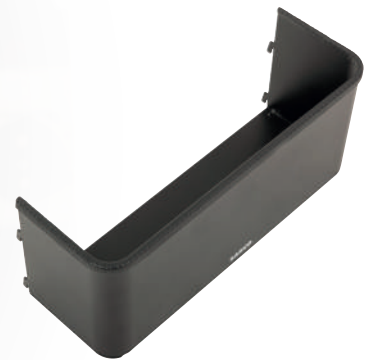

VERKTØYVOGN 1477K KAN OGSÅ SKAFFES I FARGENE ORANSJE OG GRÅ
MOT ET TILLEGG I PRIS

RAL2009 RAL9022 RAL9005

BAHCO VERKTØYVOGNKONSEPT- TILBEHØR

EKSTRA SKUFF KUN TIL E77
1477K-AC10

DOKUMENTHOLDER
1477K-AC19

BOKSHOLDER
1477K-AC20