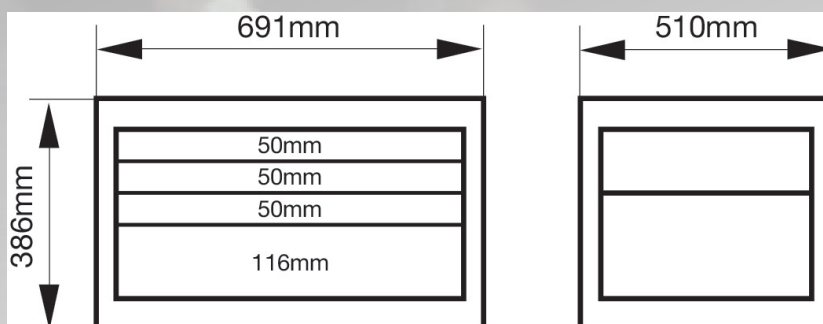

Follow the fish!

www.bahco.com

BAHCO