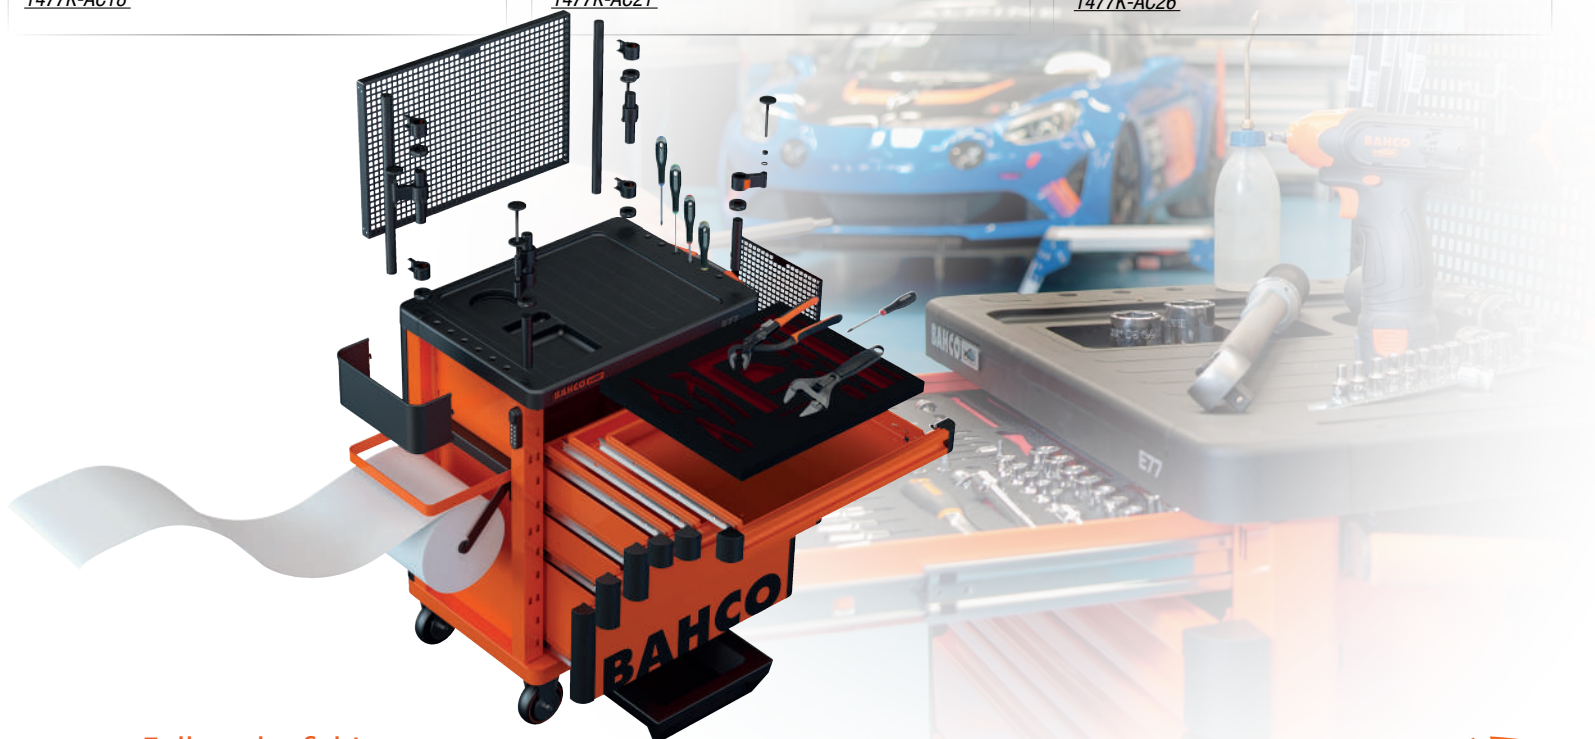

HOLDER TIL PAPIRRULL
1477K-AC18

HOLDER EL/TRYKKLUFT VERKTØY
1477K-AC21