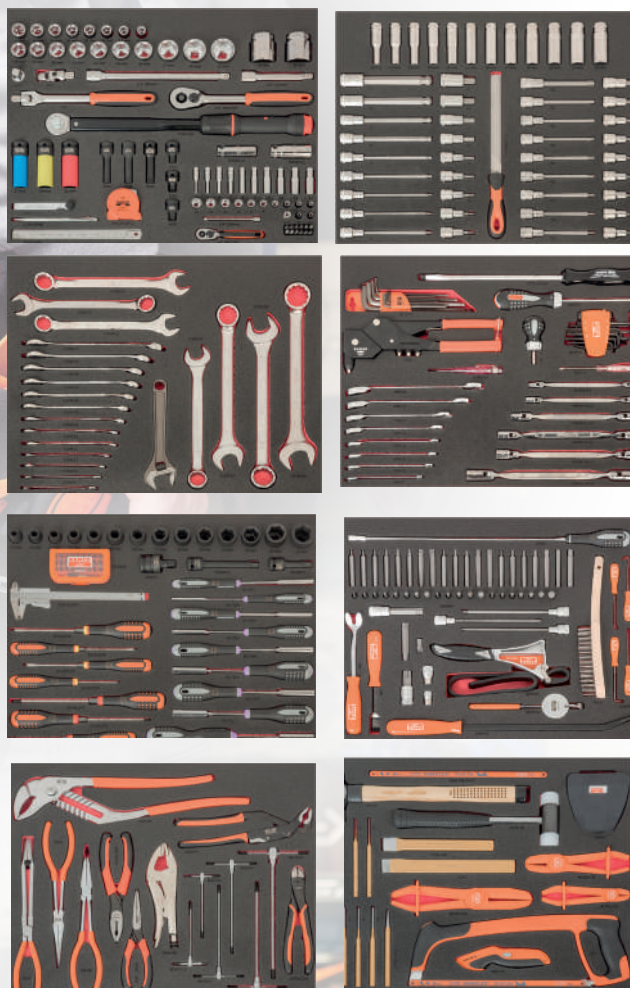

HELLAKKERT
Lakkert både
innvendig og ut-
vendig med ripe-
sikker pulverlakk.

DOBBEL RAMME
Om veggens utside
skades sikrer den
doble vegg at
skuffene alltid kan
åpnes

1/4" + 3/8" + 1/2"
pipesett

1/2" sekskantpiper
4-17 mm
(korte & lange)

1/2" Torx piper
T20-T60
(korte & lange)

1/2" Kraftpiper
13-27 mm

Fastnøkler
8-32 mm

13 x tenger + 8"
skiftenøkkel

16 x skrutrekkere
(SP, PH, PZ, TORX &
SEKSKANT)

T-håndtak
sekskant 2,5-8 mm
(glideledd)

Skrallenøkler
(1RM) 8-19 mm

Leddøkler
8-19 mm

+
DIVERSE

Follow the fish!

www.bahco.com

AUTO

BAHCO