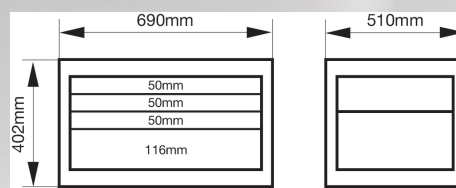

1477K9BLACK (VERKTØYVOGN 9 SKUFFER)
1487K4BLACK (OVERSKAP 4 SKUFFER)
FF1ASET-XLARGE (ALLE INNLEGGENE SAMLET)

VERKTØYVOGN 1477K OG
OVERSKAP 1487K4
KAN OGSÅ SKAFFES I FARGENE GRÅ
OG ORANSJE MOT ET TILLEGG I PRIS

RAL2009 RAL9022 RAL9005

Follow the fish!

www.bahco.com

BAHCO