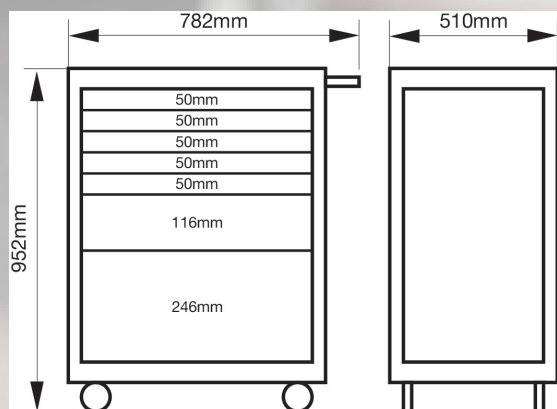

Follow the fish!

www.bahco.com

BAHCO