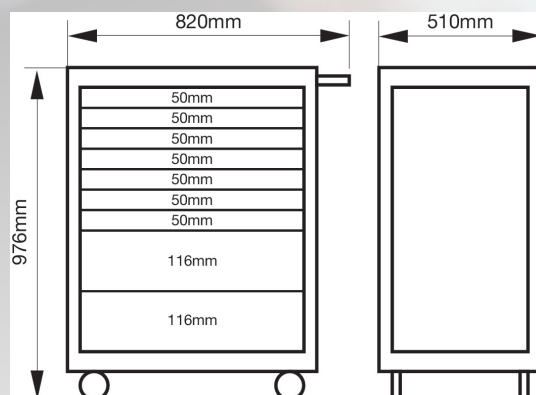

1477K9BLACK (VERKTØYVOGN 9 SKUFFER)
FF1ASET-AUT (ALLE INNLEGGENE SAMLET)

VERKTØYVOGN 1477K KAN OGSÅ SKAFFES I FARGENE ORANSJE OG GRÅ
MOT ET TILLEGG I PRIS

RAL2009 RAL9022 RAL9005