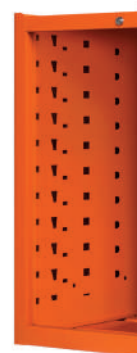

1000V tenger &
skrutrekkere

Leddnøkler
8-19 mm

+
DIVERSE

HELLAKKERT
Lakkert både
innvendig og ut-
vendig med ripe-
sikker pulverlakk.

DOBBEL RAMME
Om veggens utside
skades sikrer den
doble veggens at
skuffene alltid kan
åpnes