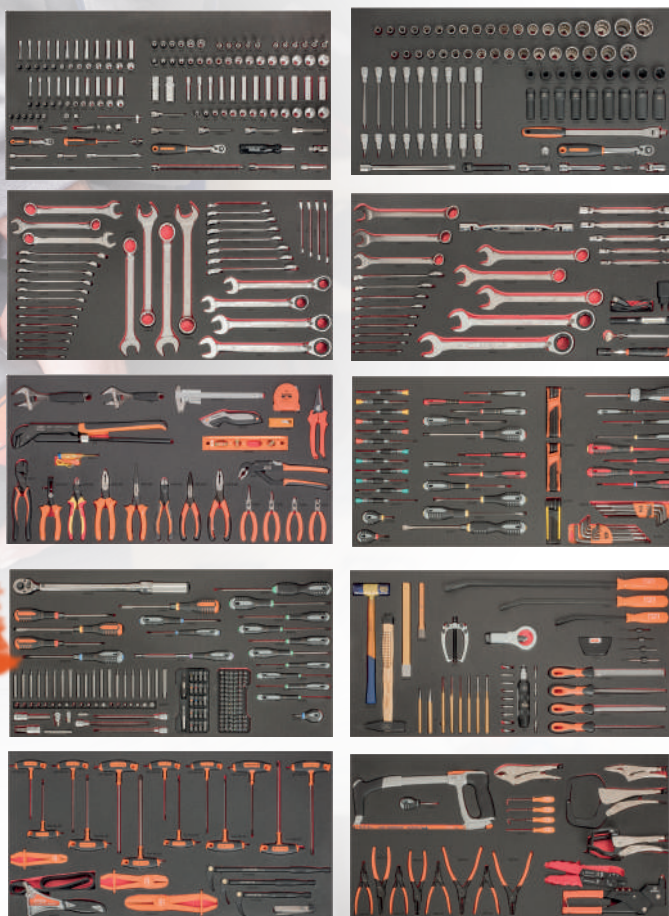

1/2" kraftpiper
13-24 mm
(korte & lange)

Fastnøkler 8-34 mm
+ 5/16" - 1/4"

33 x tenger +
6" & 8" Ergo
skiftenøkler

54 skrutrekkere
(SP,PH,PZ,TORX
& SEKSKANT)

T-håndtak sekskant
2,5-8 mm +
TORX T10-T40

Skrallnøkler
(1RM) 8-32 mm

1000V tenger &
skrutrekkere

Leddnøkler
8-19 mm

+
DIVERSE

HELLAKKERT
Lakkert både
innvendig og ut-
vendig med ripe-
sikker pulverlakk.

DOBBEL RAMME
Om veggens utside
skades sikrer den
doble veggens at
skuffene alltid kan
åpnes