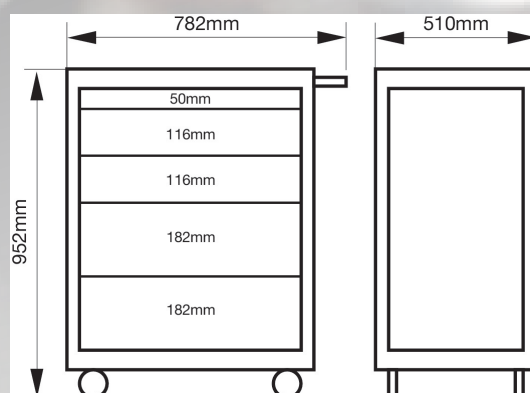

Follow the fish!

www.bahco.com