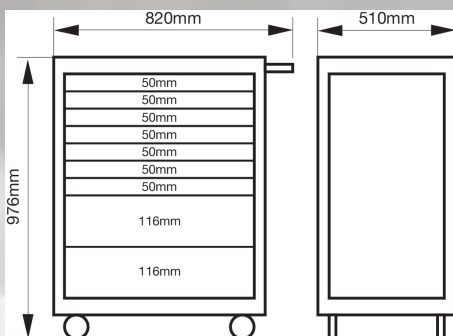

1477K9BLACK (VERKTØYVOGN 9 SKUFFER)
1487K4BLACK (OVERSKAP 4 SKUFFER)
FF1ASET-XLARGE (ALLE INNLEGGENE SAMLET)

VERKTØYVOGN 1477K OG
OVERSKAP 1487K4
KAN OGSÅ SKAFFES I FARGENE GRÅ
OG ORANSJE MOT ET TILLEGG I PRIS

RAL2009 RAL9022 RAL9005

Follow the fish!

www.bahco.com

BAHCO