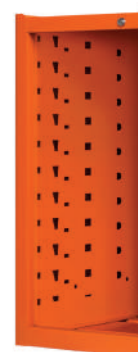

DOBBEL RAMME
Om veggens utside
skades sikrer den
doble veggens at
skuffene alltid kan
åpnes

1/4" + 1/2"
pipesett

Fastnøkler
8-24 mm

4 x tenger +
10" Skiftenøkkel

15 x skrutrekkere
(SP,PH,PZ & TORX)

+
DIVERSE

Follow the fish!

www.bahco.com

BASIC

BAHCO