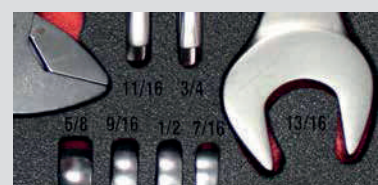

MERKING AV DIMENSJONER I SKUMMET

Follow the fish! www.bahco.com

BAHCO