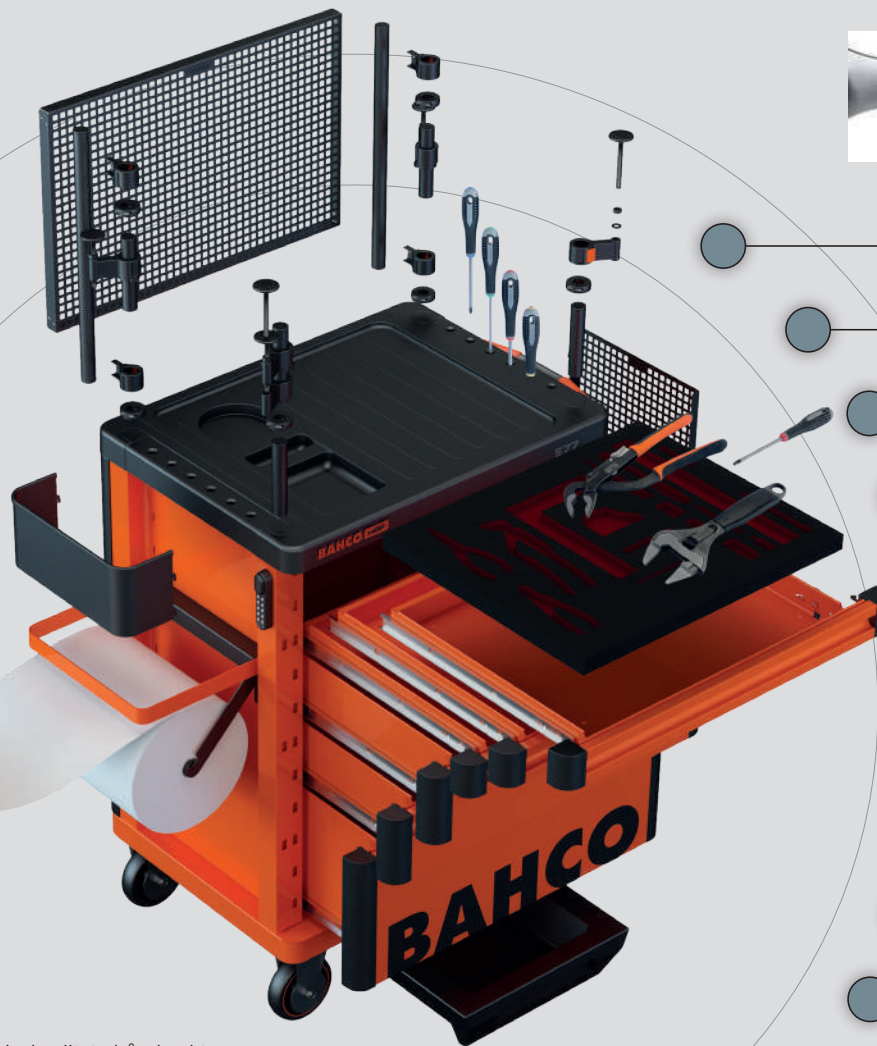

- VELG HARDWARE
- VELG FARGE
- VELG ARBEIDSTOPP
- KONTROLLER TILGANGEN
- LEGG TIL ØNSKET TILBEHØR
- KONFIGURER SKUFFENE
- DESIGN SKUMINNLEGGENE
- SETT SAMMEN VERKTØY SOM PASSER DITT BEHOV
- MERK SKUMINNLEGGENE
- PERSONLIG VERKTØY MED LASERMERKING

Høykvalitets håndverktøy

Med et bredt utvalg på over 15000 produkter, 11 Europeiske fabrikker og over 150 års erfaring innen utvikling og produksjon av håndverktøy, er Bahco din ideelle partner for å lage din personlige verktøyløsning.

- Et bredt utvalg med over 15000 produkter
- Over 500 ergonomiske håndverktøy
- Over 150 års erfaring innen produksjon av håndverktøy

Effektivitet og sikkerhet med ergonomisk håndverktøy

Ergonomisk håndverktøy gir brukeren en høy grad av kontroll, komfort og presisjon.

Alle Bahco verktøy som bærer logoen ERGO™ har blitt utviklet, testet og produsert i henhold til den vitenskapelige ERGO™ prosessen.